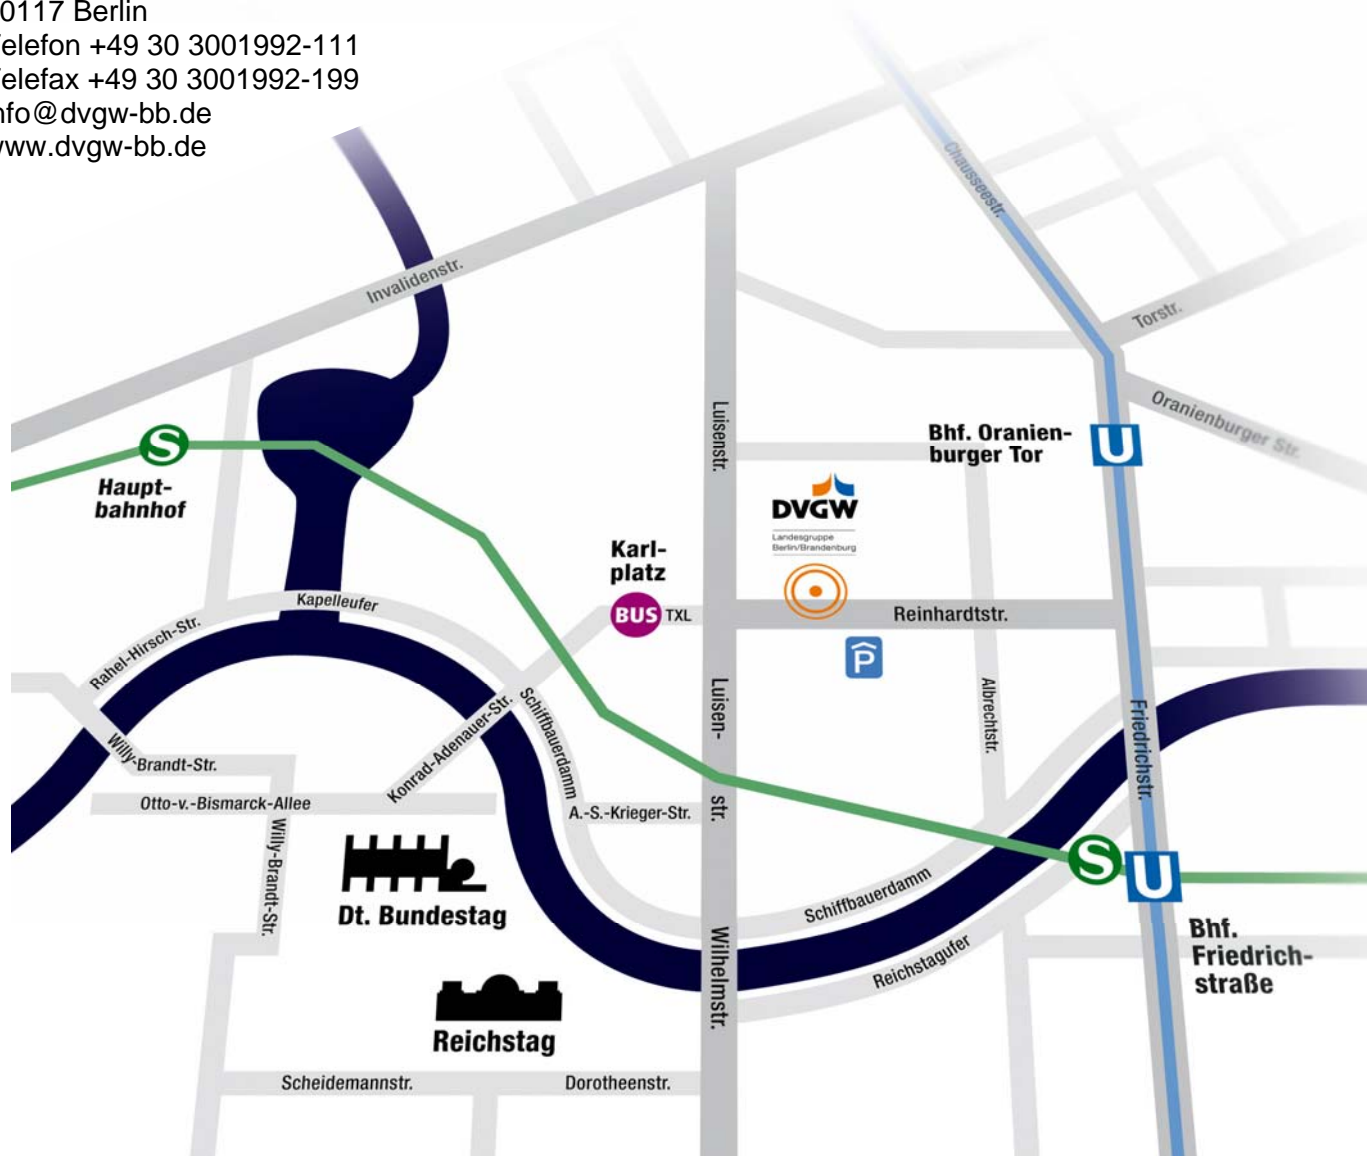

Anfahrt zur Geschäftsstelle der DVGW-Landesgruppe Berlin/Brandenburg

DVGW Deutscher Verein des
Gas- und Wasserfaches e.V.
Landesgruppe Berlin/Brandenburg

Reinhardtstraße 32
10117 Berlin
Telefon +49 30 3001992-111
Telefax +49 30 3001992-199
info@dvgw-bb.de
www.dvgw-bb.de

Wir empfehlen die Anreise mit öffentlichen Verkehrsmitteln. Bei Anreise mit dem PKW beachten Sie bitte die Auflagen zur Umweltzone (Umweltplakette/Feinstaubplakette).

Parkplätze stehen Ihnen im öffentlichen Parkhaus gegenüber, Reinhardtstraße 27a, zur Verfügung.

Mit öffentlichen Verkehrsmitteln

ab Flughafen Tegel,
Fahrtzeit ca. 30 Minuten:
Bus TXL Richtung S+U Alexanderplatz bis Karlplatz. Ab dort ca. zwei Minuten Fußweg.

ab Flughafen Schönefeld,
Fahrtzeit ca. 50 Minuten:
Mit der Regionalbahn 14 Richtung Brieselang oder mit der S-Bahn bis Friedrichstraße. Ab dort ca. 10 Minuten Fußweg.

ab Hauptbahnhof:
Bus TXL Richtung S+U Alexanderplatz bis Karlplatz. Ab dort ca. zwei Minuten Fußweg.